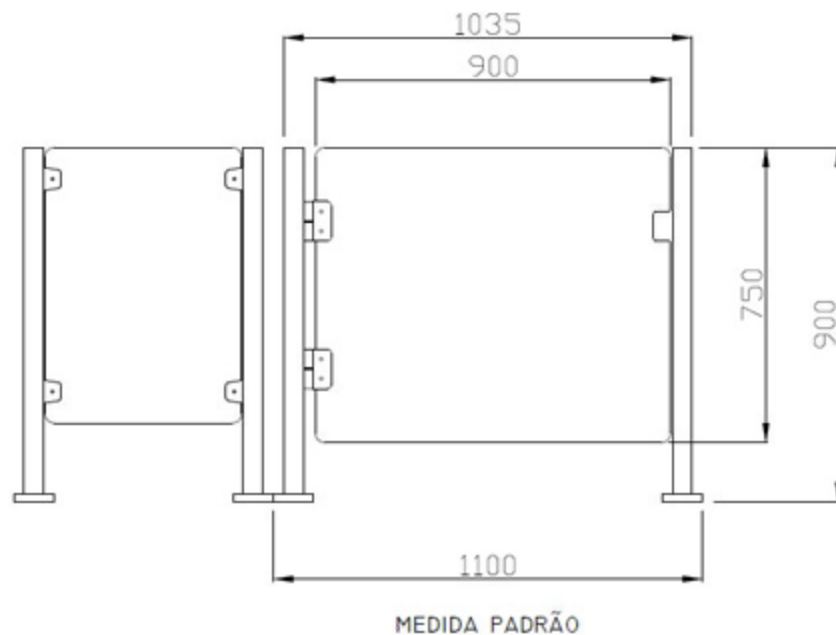

Portão e Fechamento de Vidro

Lista de Opcionais

Fechamento Luxo (Aço Inox e Vidro)

Fechamento standart (Aço Carbono Pintado e Vidro)

Vidro Fumê ou Incolor

Fechadura Mecânica ou Eletromecânica