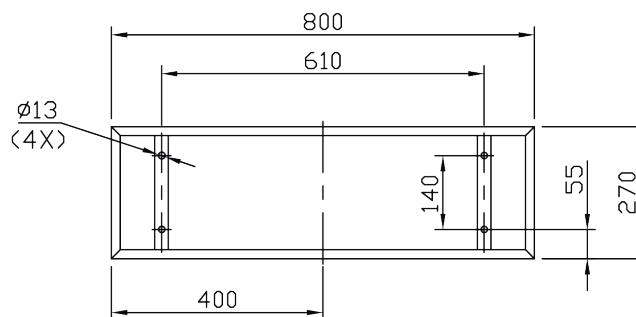

Baliza Trípode Especial

mod. BTE

Baliza Trípode Especial

mod. BTE

A

Vista por "A"
Detalhe de Fixação

Lista de Opcionais

- Catraca Mista (Aço Inox e Aço Carbono Pintado)
- Catraca Totalmente em Aço Inox (Escovado)
- Pictograma Orientativo
- Sistema de Amortecimento de Giro Hidráulico
- Sistema Antipânico
- Coletor de Cartões (Urna)
- Fonte de Alimentação 110/220v
- Display
- Controladora
- Leitora