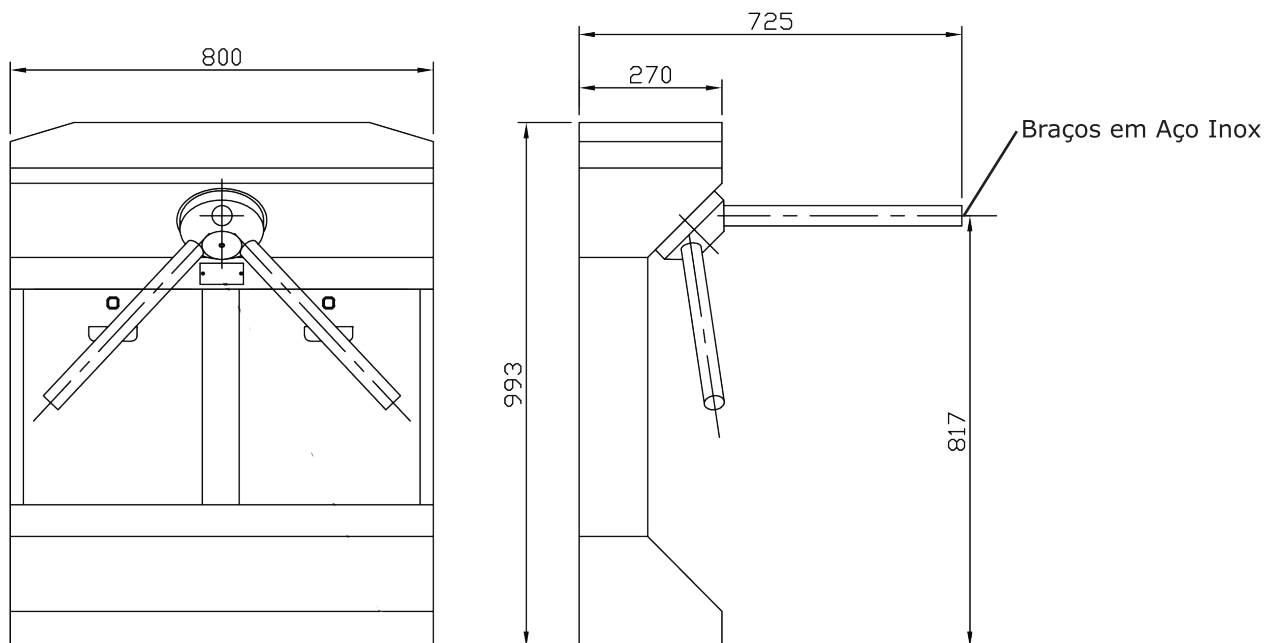

Baliza Trípode Especial

mod. BTE

Baliza Trípode Especial

mod. BTE

A

Vista por "A"
Detalhe de Fixação

Lista de Opcionais

- Catraca Mista (Aço Inox e Aço Carbono Pintado)
- Catraca Totalmente em Aço Inox (Escovado)
- Pictograma Orientativo
- Sistema de Amortecimento de Giro Hidráulico
- Sistema Antipânico
- Coletor de Cartões (Urna)
- Fonte de Alimentação 110/220v
- Display
- Controladora
- Leitora