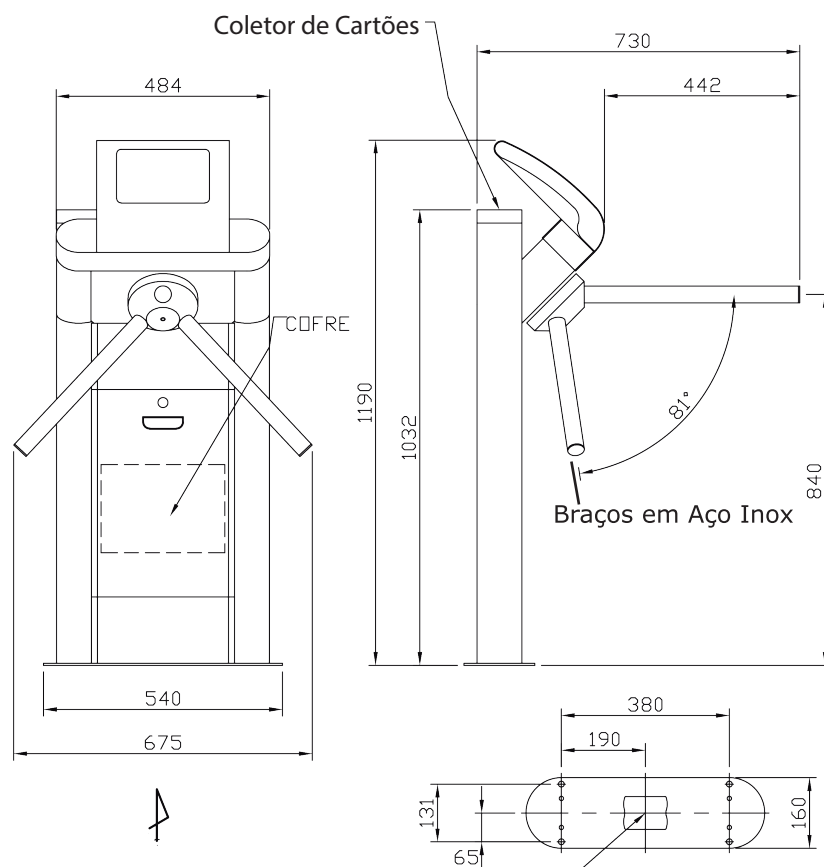

# *Catraca Tubing*

# Catraca Tubing

Vista por "A"  
Detalhe de Fixação

## Lista de Opcionais

- Catraca Mista (Aço Inox e Aço Carbono Pintado)
- Catraca Totalmente em Aço Inox (Escovado)
- Pictograma Orientativo
- Sistema de Amortecimento de Giro Hidráulico
- Coletor de Cartões (Urna)
- Fonte de Alimentação 110/220v
- Display
- Controladora
- Leitora