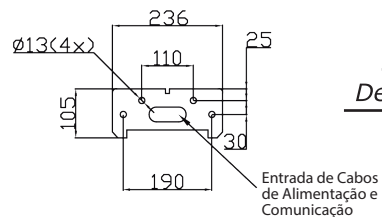

# Catraca New Trípode

mod. CNT

*Vista por "A"*  
*Detalhe de Fixação*

## Lista de Opcionais

- Catraca Mista (Aço Inox e Aço Carbono Pintado)
- Catraca Totalmente em Aço Inox (Escovado)
- Pictograma Orientativo
- Sistema de Amortecimento de Giro Hidráulico
- Coletor de Cartões (Urna)
- Fonte de Alimentação 110/220v
- Display
- Controladora
- Leitora