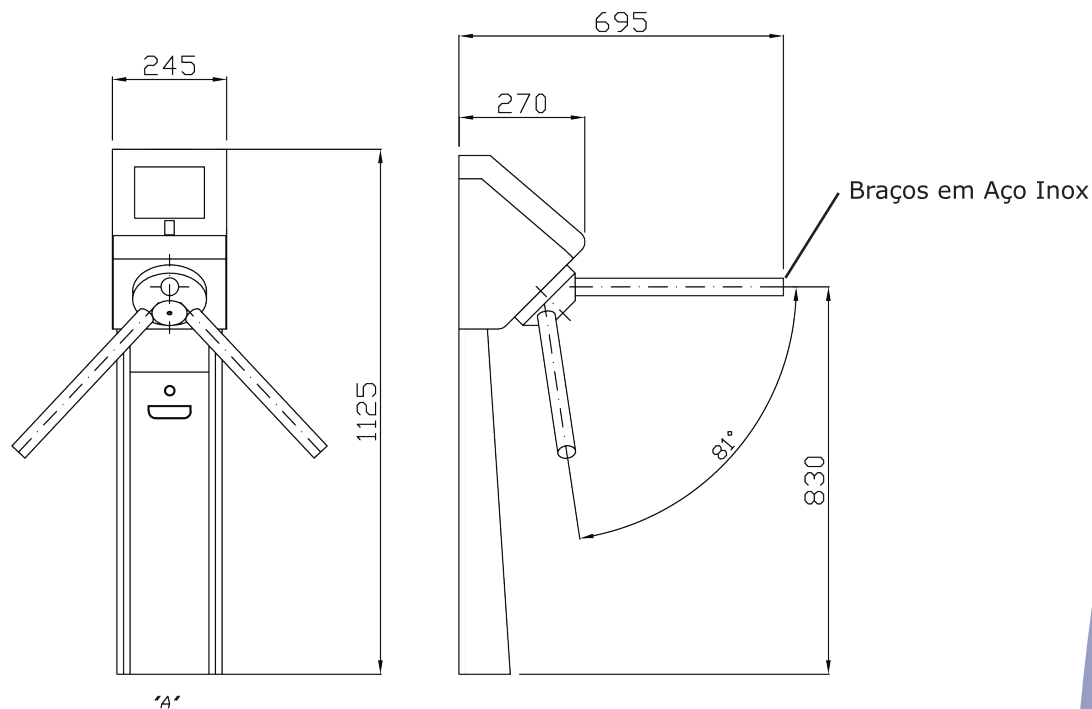

# Catraca New Trípode

mod. CNT

*Vista por "A"*  
*Detalhe de Fixação*

## Lista de Opcionais

- Catraca Mista (Aço Inox e Aço Carbono Pintado)
- Catraca Totalmente em Aço Inox (Escovado)
- Pictograma Orientativo
- Sistema de Amortecimento de Giro Hidráulico
- Coletor de Cartões (Urna)
- Fonte de Alimentação 110/220v
- Display
- Controladora
- Leitora